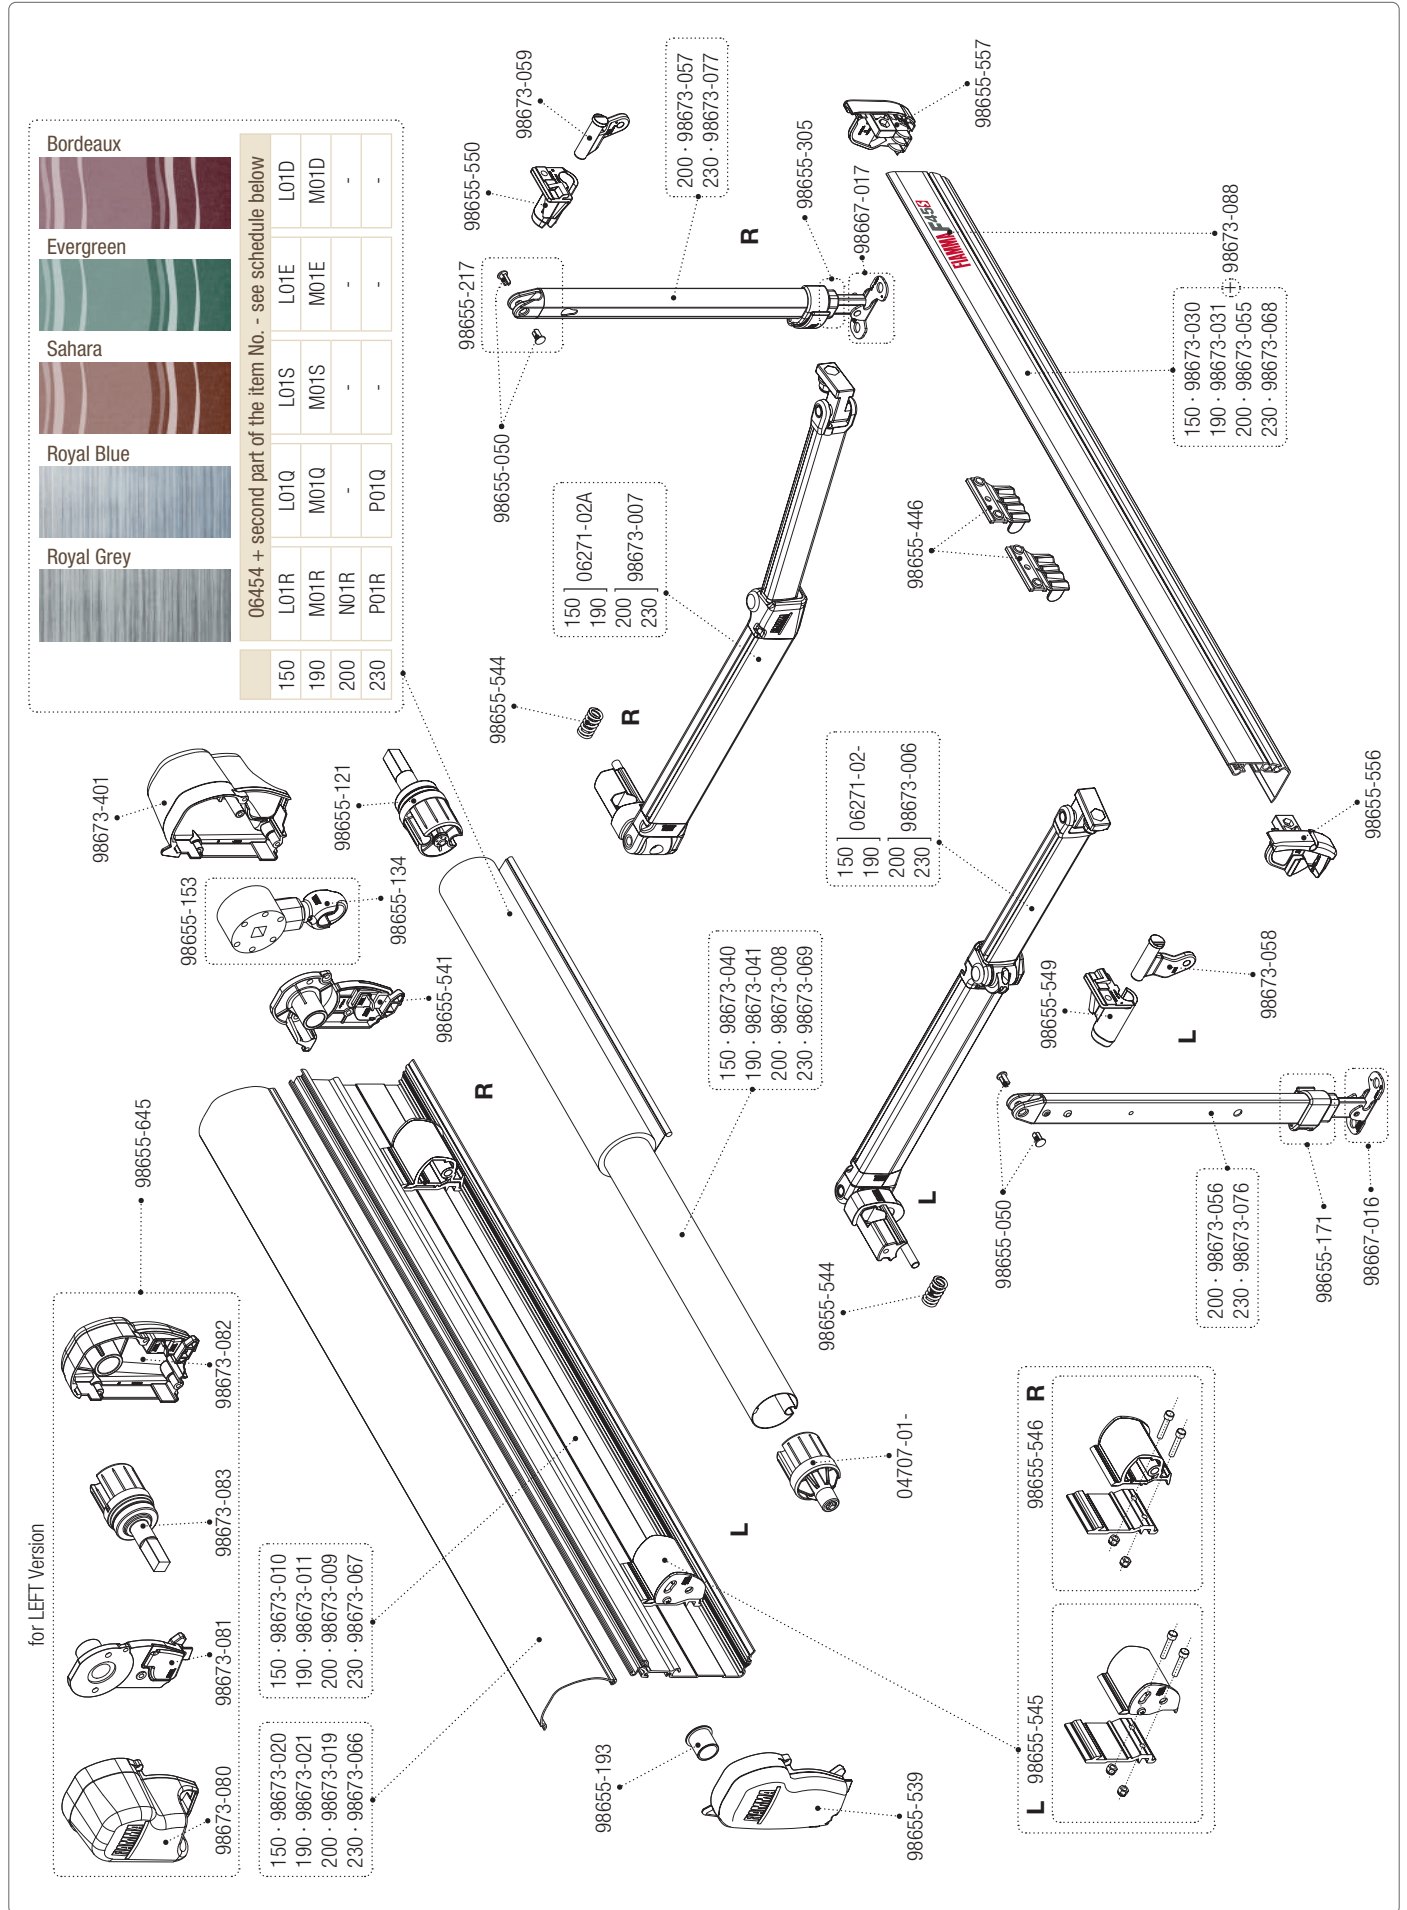

Bordeaux

Evergreen

Sahara

Royal Blue

Royal Grey

06454 + second part of the item No. - see schedule below

	L01D	M01D	
L01E			
M01E			
L01S			
M01S			
N01R			
P01R			
L01Q			P01Q
M01Q			
N01R			
P01R			

150
190
200
230

for LEFT Version

150 · 98673-010
190 · 98673-011
200 · 98673-009
230 · 98673-067

150 · 98673-020
190 · 98673-021
200 · 98673-019
230 · 98673-066

06454 + second part of the item No. - see schedule below

	-01S	D01S	A01S	B01S	F01S	C01S	G01S
250	-01R	D01R	A01R	B01R	F01R	C01R	G01R
260	-01Q	D01Q	A01Q	B01Q	F01Q	C01Q	G01Q
300	-01E	D01E	A01E	B01E	F01E	C01E	G01E
350	-01D	D01D	A01D	B01D	F01D	C01D	G01D
375	-01C	D01C	A01C	B01C	F01C	C01C	G01C
400	-01B	D01B	A01B	B01B	F01B	C01B	G01B
425	-01A	D01A	A01A	B01A	F01A	C01A	G01A
450	-010	D010	A010	B010	F010	C010	G010