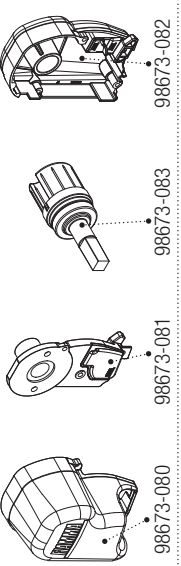

Bordeaux

Evergreen

Sahara

Royal Blue

Royal Grey

06454 + second part of the item No. - see schedule below

	L01D	M01D	
L01E			
M01E			
L01S			
M01S			
N01R			
P01R			
L01Q			P01Q
M01Q			
N01R			
P01R			

150
190
200
230

for LEFT Version

150 · 98673-010
190 · 98673-011
200 · 98673-009
230 · 98673-067

150 · 98673-020
190 · 98673-021
200 · 98673-019
230 · 98673-066

06454 + second part of the item No. - see schedule below

	-01S	D01S	A01S	B01S	F01S	C01S	G01S
250	-01R	D01R	A01R	B01R	F01R	C01R	G01R
260	-01Q	D01Q	A01Q	B01Q	F01Q	C01Q	G01Q
300	-01E	D01E	A01E	B01E	F01E	C01E	G01E
350	-01D	D01D	A01D	B01D	F01D	C01D	G01D
375	-01C	D01C	A01C	B01C	F01C	C01C	G01C
400	-01B	D01B	A01B	B01B	F01B	C01B	G01B
425	-01A	D01A	A01A	B01A	F01A	C01A	G01A
450	-010	D010	A010	B010	F010	C010	G010