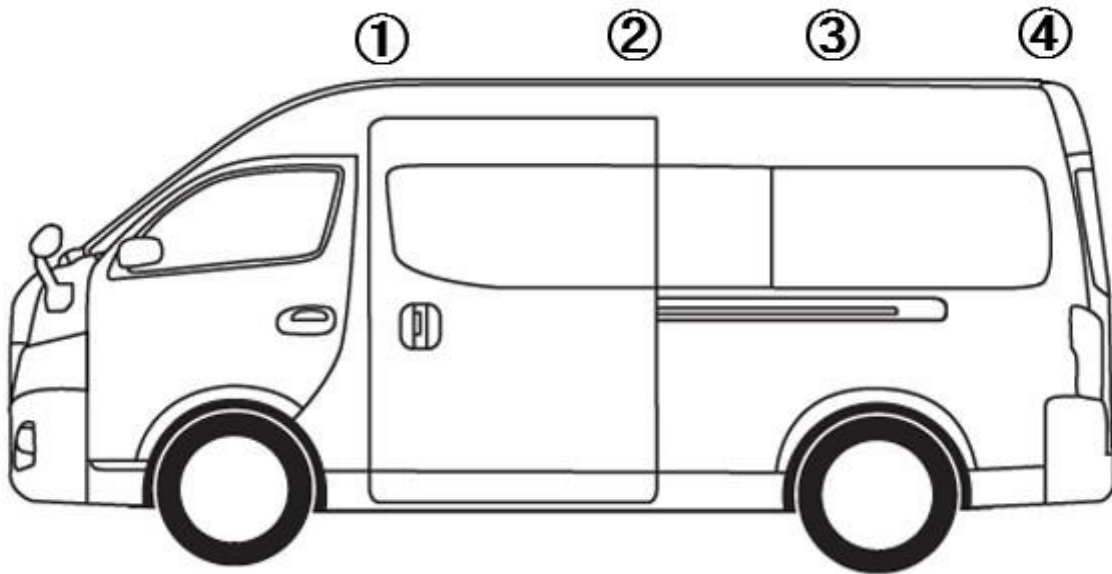

NV350スーパーロング用FIAMMAサイドオーニング取付アダプター

図1

図2/アダプター正面

A 図1の①には図2のAの穴を使用

B 図1の④には図2のBの穴を使用

C 図1の③には図2のCの穴を使用

図1の②は未使用

D Dの穴は車輛接地部に穴を開けリベットにて取付