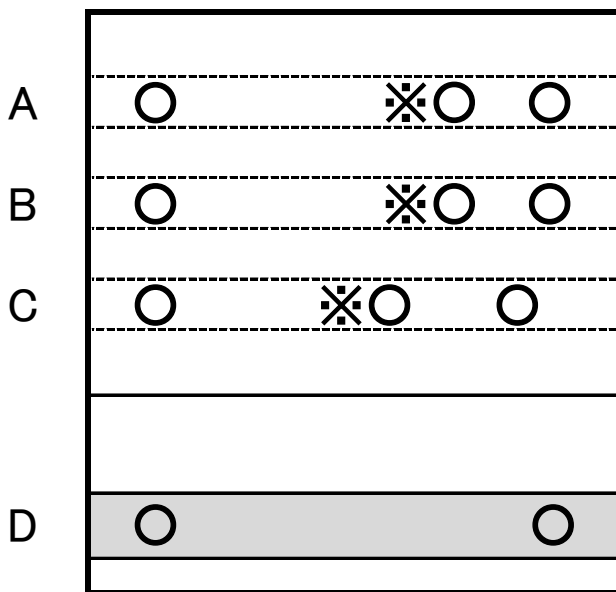

NV350スーパーロング用FIAMMAサイドオーニング取付アダプター

図1

図2/アダプター正面

A 図1の①には図2のAの穴を使用

B 図1の④には図2のBの穴を使用

C 図1の③には図2のCの穴を使用

図1の②は未使用

D Dの穴は車輛接地部に穴を開けリベットにて取付