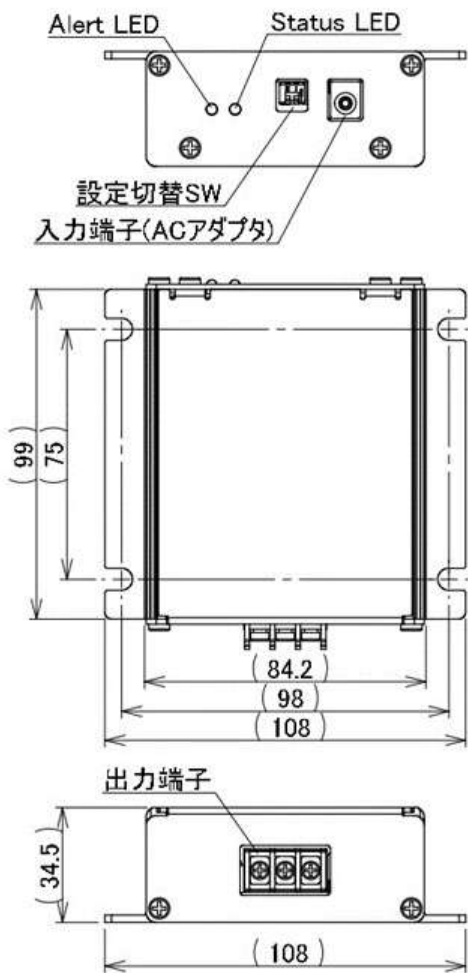

バッテリー上がり防止充電器

BMC-001

緊急車両・農機・消防車・キャンピングカーなどの

バッテリー上がり対策にぜひ！！

【仕様】

- 12V/24Vバッテリー兼用
- バッテリーに安全な充電電流
・12V・・・3.0A MAX / 24V・・・2.7A以上
- 商用電源(AC)に対応した入力端子
- 過放電・過充電の心配なし
- 手の平にのる小型設計

■ 定価¥62,000-(税別)

- ・一般的な充電器とは全く異なる「**チャージコントローラー**」
- ・「**緊急車両**」「**農機**」「**消防車**」「**キャンピングカー**」など、長期間使用していないバッテリーの充電を電子制御によりコントロールします。
- ・満充電になると自動的に充電をストップします。
- ・常に良好な充電量を維持するので、いざ使用する際の**バッテリー上がり**を防ぐ優れた充電器です。